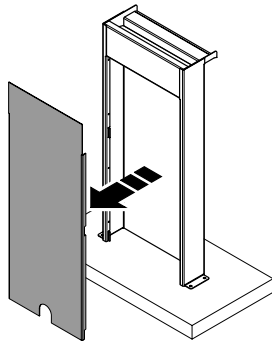

Waterfall Set 30

 8.50 kg

15737

Waterfall 60

kg 4.00 kg

	
1.00 m	Aquamax Eco CWS 4000, Eco 5500, Eco CWS 6000
0.80 m	Aquamax Eco CWS 4000, Eco 5500, Eco CWS 6000
0.60 m	Aquamax Eco 3500, Eco CWS 4000
0.40 m	Aquamax Eco 3500, Eco CWS 4000
0.20 m	Aquamax Eco 3500