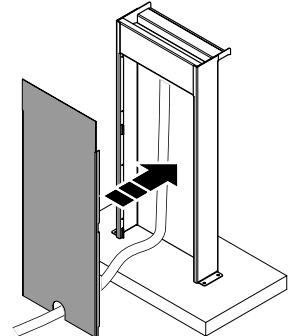

Waterfall *Set 30* / Waterfall *60*

- DE Gebrauchsanleitung
- GB Operating instructions
- FR Notice d'emploi
- NL Gebruiksaanwijzing
- ES Instrucciones de uso
- PT Instruções de uso
- IT Istruzioni d'uso
- DK Brugsanvisning
- NO Bruksanvisning
- SE Bruksanvisning
- FI Käyttöohje
- HU Használati útmutató
- PL Instrukcja użytkowania
- CZ Návod k použití
- SK Návod na použitie
- SI Navodila za uporabo
- HR Uputa o upotrebi
- RO Instrucțiuni de folosință
- BG Упътване за употреба
- UA Посібник з експлуатації
- RU Руководство по эксплуатации
- CN 使用说明书

Waterfall Set 30

 8.50 kg

15737

Waterfall 60

kg 4.00 kg

	
1.00 m	Aquamax Eco CWS 4000, Eco 5500, Eco CWS 6000
0.80 m	Aquamax Eco CWS 4000, Eco 5500, Eco CWS 6000
0.60 m	Aquamax Eco 3500, Eco CWS 4000
0.40 m	Aquamax Eco 3500, Eco CWS 4000
0.20 m	Aquamax Eco 3500