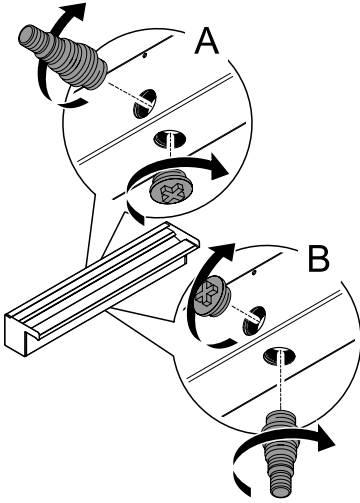

Waterfall Set 30

 8.50 kg

15737

Waterfall 60

kg 4.00 kg

	
1.00 m	Aquamax Eco CWS 4000, Eco 5500, Eco CWS 6000
0.80 m	Aquamax Eco CWS 4000, Eco 5500, Eco CWS 6000
0.60 m	Aquamax Eco 3500, Eco CWS 4000
0.40 m	Aquamax Eco 3500, Eco CWS 4000
0.20 m	Aquamax Eco 3500