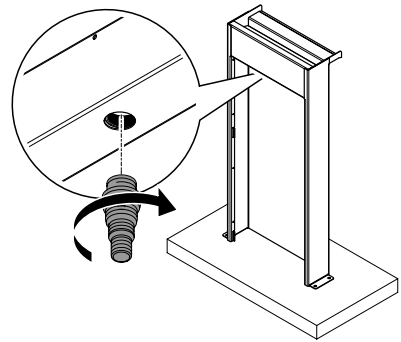

Waterfall Set 30

 8.50 kg

15737

Waterfall 60

kg 4.00 kg

	
1.00 m	Aquamax Eco CWS 4000, Eco 5500, Eco CWS 6000
0.80 m	Aquamax Eco CWS 4000, Eco 5500, Eco CWS 6000
0.60 m	Aquamax Eco 3500, Eco CWS 4000
0.40 m	Aquamax Eco 3500, Eco CWS 4000
0.20 m	Aquamax Eco 3500