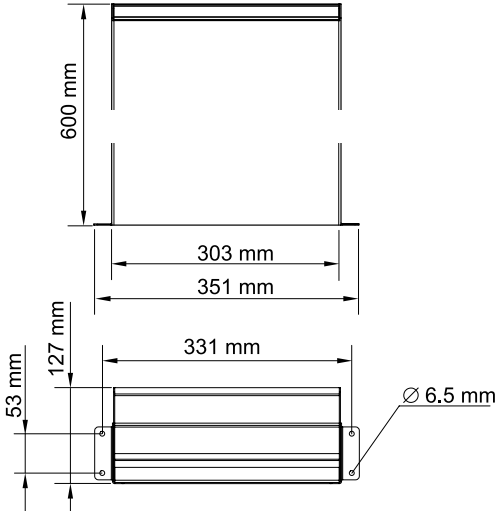

Waterfall Set 30

 8.50 kg

15737

Waterfall 60

kg 4.00 kg

	
1.00 m	Aquamax Eco CWS 4000, Eco 5500, Eco CWS 6000
0.80 m	Aquamax Eco CWS 4000, Eco 5500, Eco CWS 6000
0.60 m	Aquamax Eco 3500, Eco CWS 4000
0.40 m	Aquamax Eco 3500, Eco CWS 4000
0.20 m	Aquamax Eco 3500