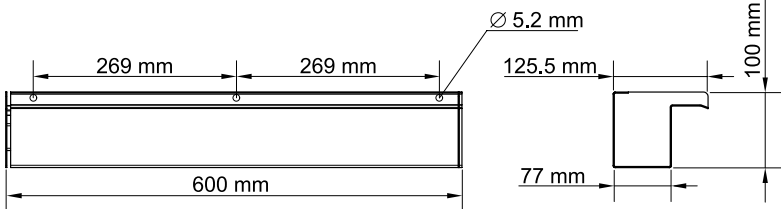

Waterfall Set 30

 8.50 kg

15737

Waterfall 60

kg 4.00 kg

	
1.00 m	Aquamax Eco CWS 4000, Eco 5500, Eco CWS 6000
0.80 m	Aquamax Eco CWS 4000, Eco 5500, Eco CWS 6000
0.60 m	Aquamax Eco 3500, Eco CWS 4000
0.40 m	Aquamax Eco 3500, Eco CWS 4000
0.20 m	Aquamax Eco 3500