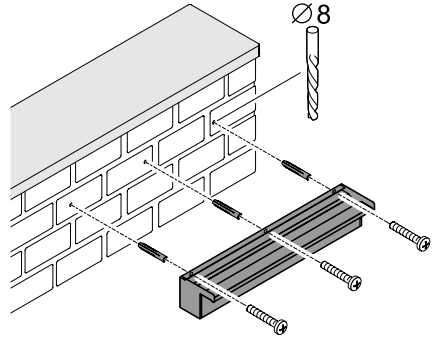

Waterfall Set 30

 8.50 kg

15737

Waterfall 60

kg 4.00 kg

	
1.00 m	Aquamax Eco CWS 4000, Eco 5500, Eco CWS 6000
0.80 m	Aquamax Eco CWS 4000, Eco 5500, Eco CWS 6000
0.60 m	Aquamax Eco 3500, Eco CWS 4000
0.40 m	Aquamax Eco 3500, Eco CWS 4000
0.20 m	Aquamax Eco 3500