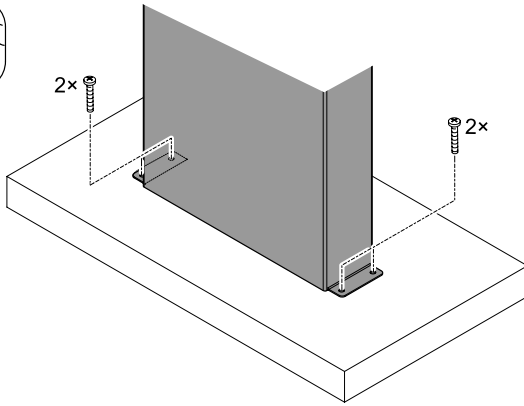

Waterfall Set 30

 8.50 kg

15737

Waterfall 60

kg 4.00 kg

	
1.00 m	Aquamax Eco CWS 4000, Eco 5500, Eco CWS 6000
0.80 m	Aquamax Eco CWS 4000, Eco 5500, Eco CWS 6000
0.60 m	Aquamax Eco 3500, Eco CWS 4000
0.40 m	Aquamax Eco 3500, Eco CWS 4000
0.20 m	Aquamax Eco 3500