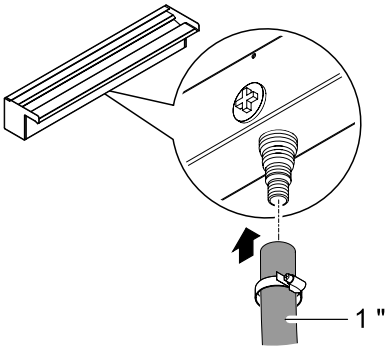

Waterfall Set 30

 8.50 kg

15737

Waterfall 60

kg 4.00 kg

	
1.00 m	Aquamax Eco CWS 4000, Eco 5500, Eco CWS 6000
0.80 m	Aquamax Eco CWS 4000, Eco 5500, Eco CWS 6000
0.60 m	Aquamax Eco 3500, Eco CWS 4000
0.40 m	Aquamax Eco 3500, Eco CWS 4000
0.20 m	Aquamax Eco 3500