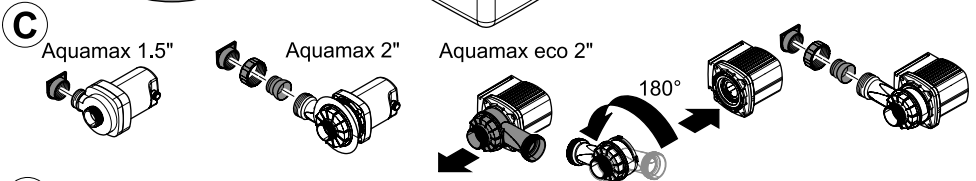

Biosys Skimmer Plus

= 65 - 265 l/min

Pos	
1	23883
2	28353
3	27696
4	35505
5	23791
6	28613

OASE GmbH
 Tecklenburger Str. 161
 48477 Hörstel
 Germany

www.oase-livingwater.com