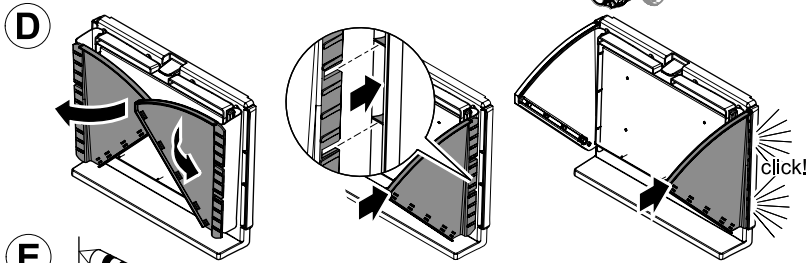

Biosys Skimmer Plus

= 65 - 265 l/min

Pos	
1	23883
2	28353
3	27696
4	35505
5	23791
6	28613

OASE GmbH
 Tecklenburger Str. 161
 48477 Hörstel
 Germany

www.oase-livingwater.com