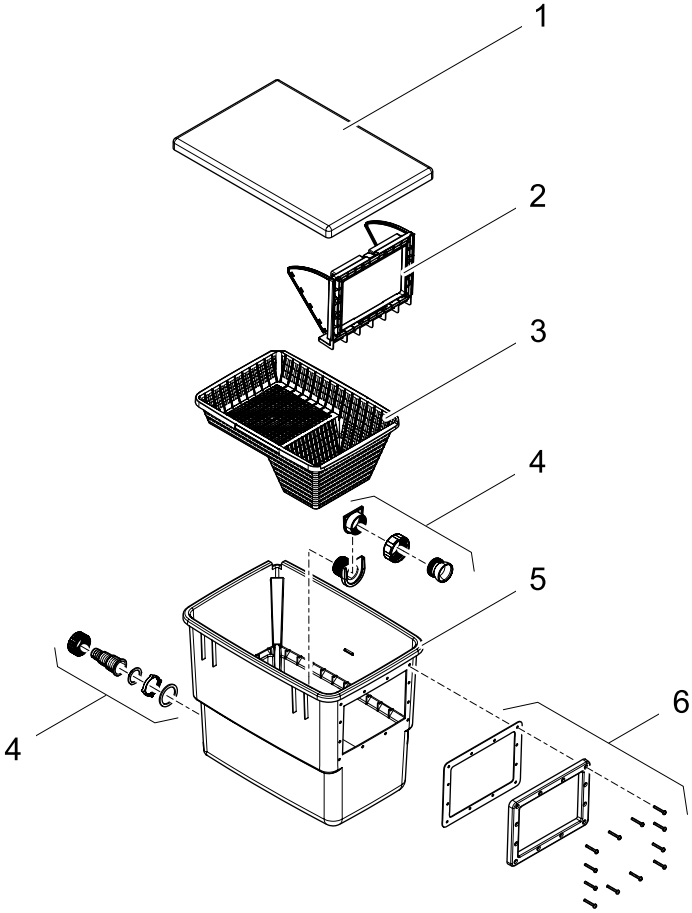

Biosys Skimmer Plus

= 65 - 265 l/min

Pos	
1	23883
2	28353
3	27696
4	35505
5	23791
6	28613

OASE GmbH
 Tecklenburger Str. 161
 48477 Hörstel
 Germany

www.oase-livingwater.com