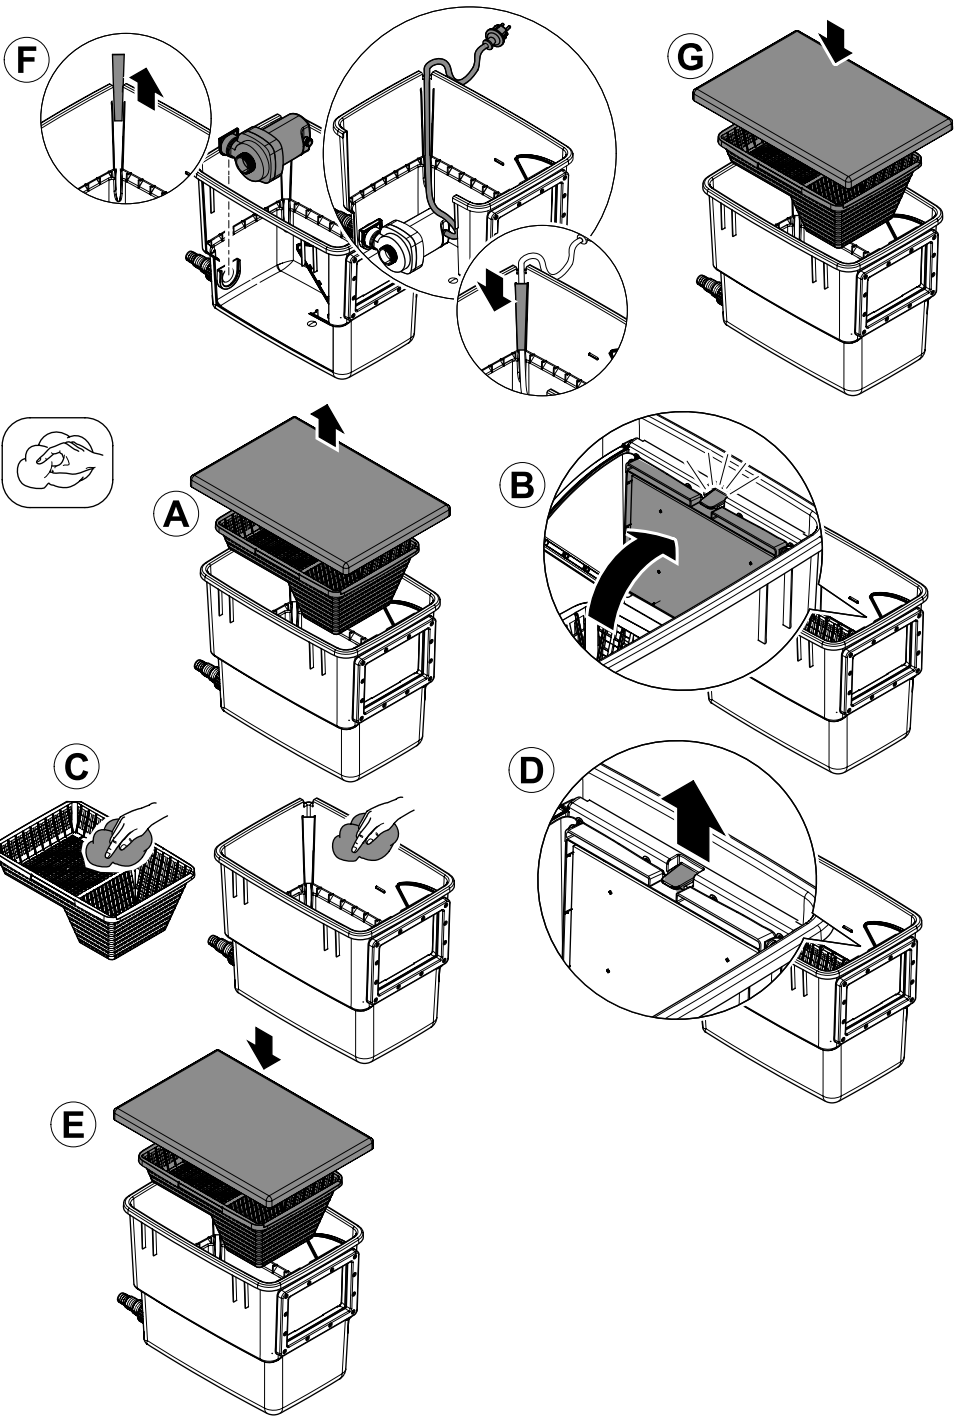

Biosys Skimmer Plus

= 65 - 265 l/min

Pos	
1	23883
2	28353
3	27696
4	35505
5	23791
6	28613

OASE GmbH
 Tecklenburger Str. 161
 48477 Hörstel
 Germany

www.oase-livingwater.com