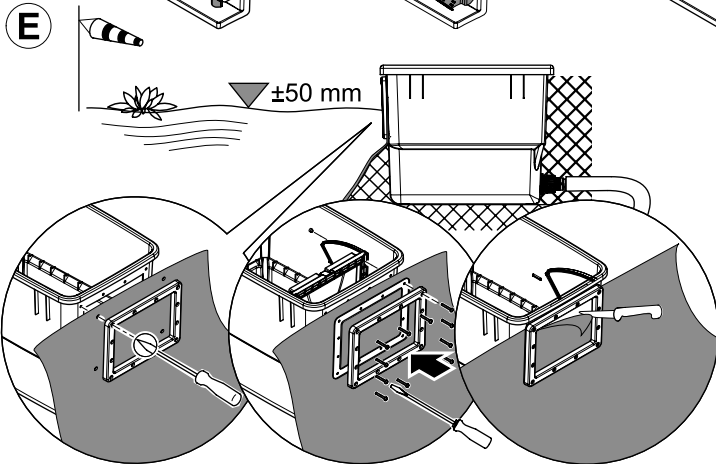

Biosys Skimmer Plus

= 65 - 265 l/min

Pos	
1	23883
2	28353
3	27696
4	35505
5	23791
6	28613

OASE GmbH
 Tecklenburger Str. 161
 48477 Hörstel
 Germany

www.oase-livingwater.com