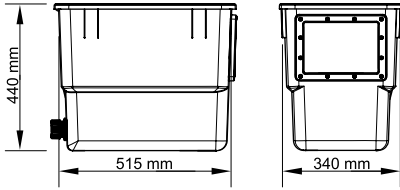

Biosys Skimmer Plus

= 65 - 265 l/min

Pos	
1	23883
2	28353
3	27696
4	35505
5	23791
6	28613

OASE GmbH
 Tecklenburger Str. 161
 48477 Hörstel
 Germany

www.oase-livingwater.com