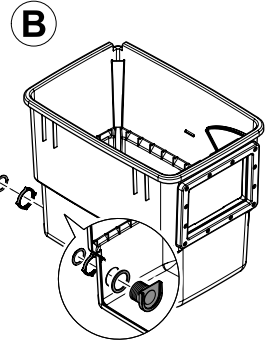

Biosys Skimmer Plus

= 65 - 265 l/min

Pos	
1	23883
2	28353
3	27696
4	35505
5	23791
6	28613

OASE GmbH
 Tecklenburger Str. 161
 48477 Hörstel
 Germany

www.oase-livingwater.com