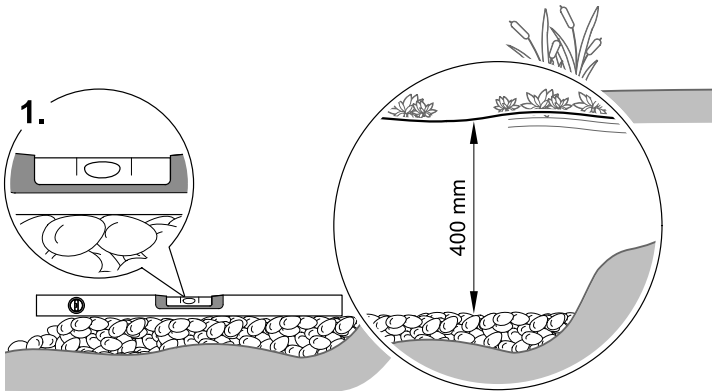

2"

PSM0001

A Gravitation	DN 100			
		I		
AquaMax Gravity Eco	10000	≤ 10 m	= 6000 - 12500 l/h	
	15000	≤ 15 m		

B Pump			
		I	
AquaMax Eco Premium	6000	≤ 5 m	= 6000 - 16000 l/h
	8000	≤ 10 m	
	12000	≤ 15 m	
	16000	10 - 20 m	
	20000	15 - 20 m	