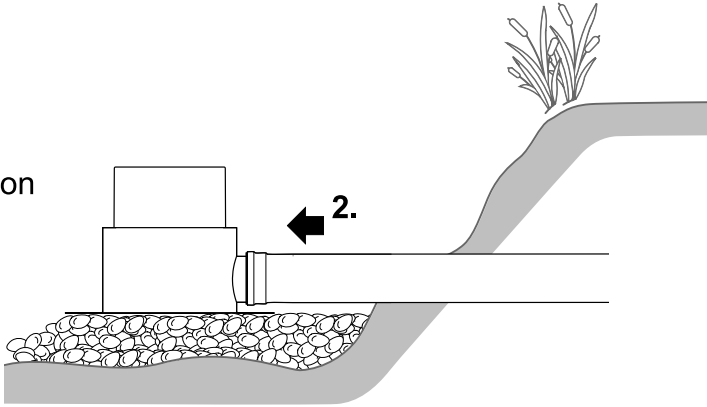

A
Gravitation