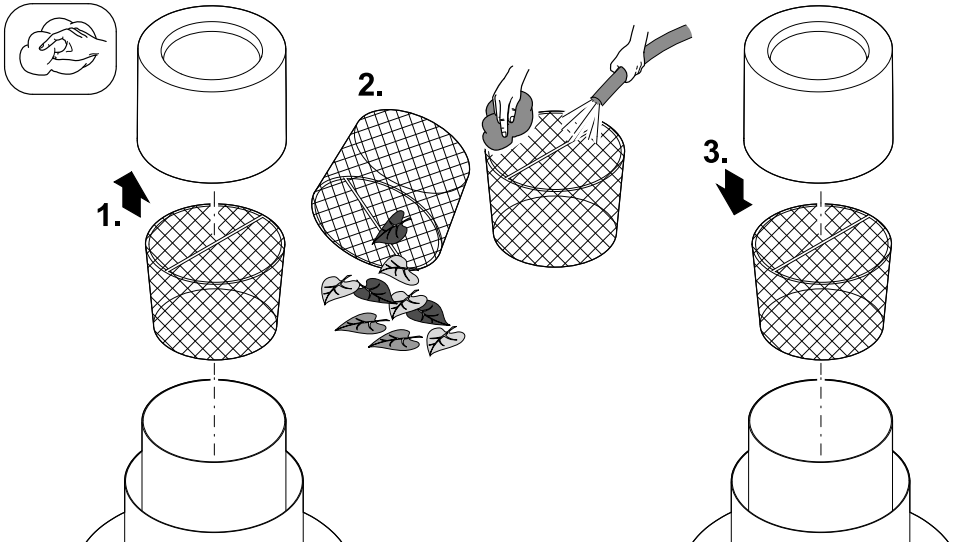

PSM0006

A
Gravitation

B
Pump

PSM0003

Pos.	ProfiSkin Premium
1	21607
2	21608
3	35657

PSM0005

OASE GmbH · www.oase-livingwater.com

Tecklenburger Straße 161 · 48477 Hörstel · Postfach 20 69 · 48469 Hörstel · Germany