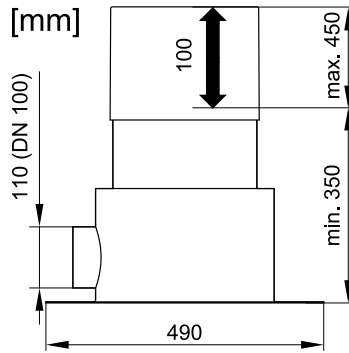

2"

PSM0001

A Gravitation	DN 100			
		I		
AquaMax Gravity Eco	10000	≤ 10 m	= 6000 - 12500 l/h	
	15000	≤ 15 m		

B Pump			
		I	
AquaMax Eco Premium	6000	≤ 5 m	= 6000 - 16000 l/h
	8000	≤ 10 m	
	12000	≤ 15 m	
	16000	10 - 20 m	
	20000	15 - 20 m	